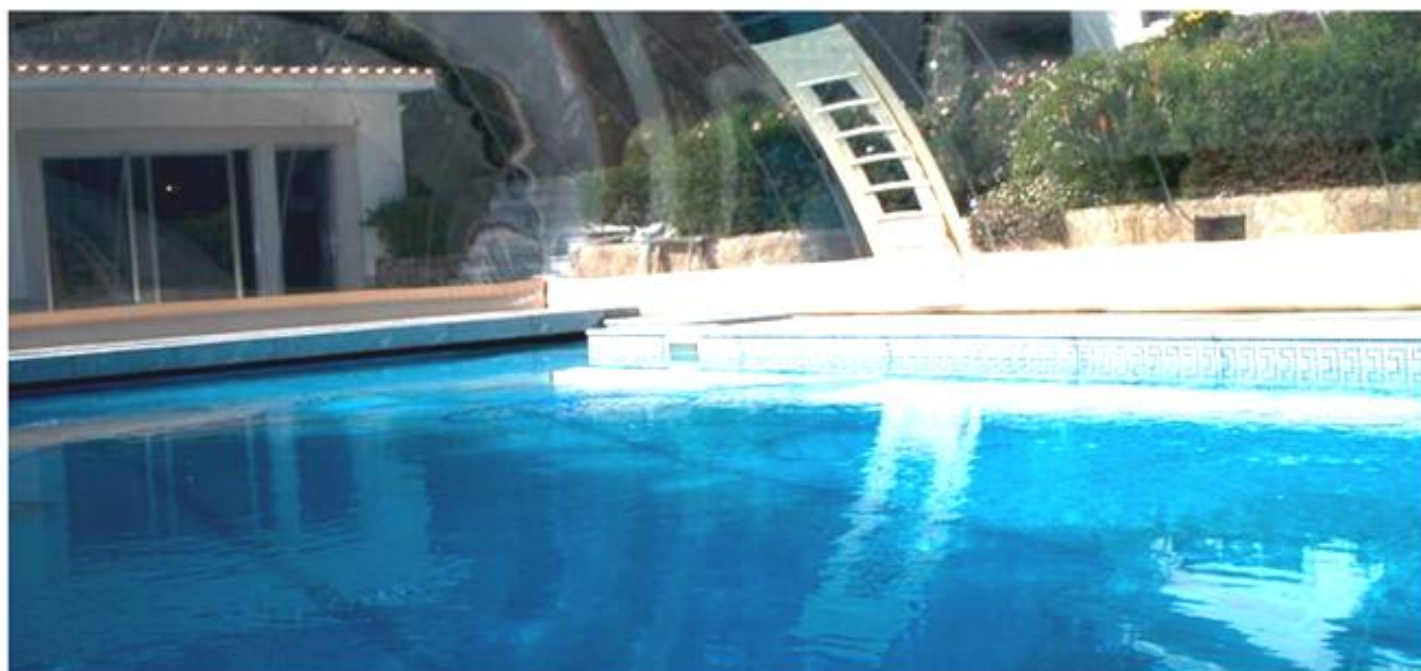

Visiopool

www.gonfiabililog.com

evoluzione e rivoluzione

pronta in 10 minuti

spazio di deposito contenuto

+8°

fino ad 8 gradi in più di temperatura

zavorra ad acqua integrata

sicurezza per bambini ed animali

piscina sempre pulita

LA COPERTURA PER PISCINE PIU' ECONOMICA E DI FACILE ISTALLAZIONE

Copertura gonfiabile a cuscino d'aria

- Economica e di facile installazione/disinstallazione
- Non necessita ancoraggi al suolo
- Resiste a neve vento e pioggia
- Da +5° a +10° di incremento della temperatura
- Protegge la piscina da foglie, polvere, insetti
- Garantisce la sicurezza di bambini ed animali
- Colore coprente o trasparente personalizzabile

realizzata su misura - tre modelli disponibili - riscaldabile - non fa condensa

VISIPOOL CRISTAL:

copertura pvc cristal interamente trasparente. Zavorra ad acqua integrata. Occhielli d'ancoraggio in acciaio

VISIPOOL è l'innovativa copertura per piscina a cuscino d'aria, che permette l'uso della piscina in qualsiasi periodo dell'anno. La copertura garantisce da sola 5/10 gradi di temperatura in più ed è riscaldabile. Il costo estremamente contenuto, la facilità di installazione e rimozione e la bellezza estetica, la possibilità di realizzazioni su misura e di installazione senza muratura o ancoraggi al suolo, la rendono ideale per qualsiasi collocazione. E' possibile anche realizzare un tunnel di connessione con l'abitazione.