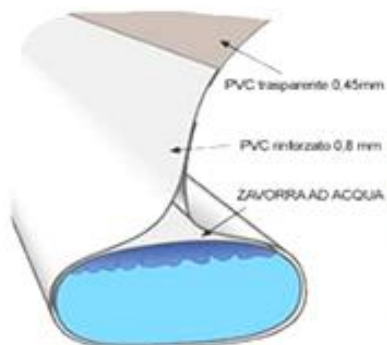

Visiopool

www.gonfiabililog.com

evoluzione e rivoluzione

pronta in 10 minuti

spazio di deposito contenuto

+8°

fino ad 8 gradi in più di temperatura

zavorra ad acqua integrata

sicurezza per bambini ed animali

piscina sempre pulita

LA COPERTURA PER PISCINE PIU' ECONOMICA E DI FACILE ISTALLAZIONE

Copertura gonfiabile a cuscino d'aria

- Economica e di facile installazione/disinstallazione
- Non necessita ancoraggi al suolo
- Resiste a neve vento e pioggia
- Da +5° a +10° di incremento della temperatura
- Protegge la piscina da foglie, polvere, insetti
- Garantisce la sicurezza di bambini ed animali
- Colore coprente o trasparente personalizzabile

realizzata su misura - tre modelli disponibili - riscaldabile - non fa condensa

VISIPOOL CRISTAL:

copertura pvc cristal interamente trasparente. Zavorra ad acqua integrata. Occhielli d'ancoraggio in acciaio

VISIPOOL DOME:

copertura coprente, qualsiasi colore, zavorra ad acqua opzionale, finestre trasparenti opzionali. Materiale: poliammide 420D alta tenacità

VISIPOOL PVC:

copertura coprente, qualsiasi colore, zavorra ad acqua integrata, finestre trasparenti opzionali. Materiale: pvc 0,4mm